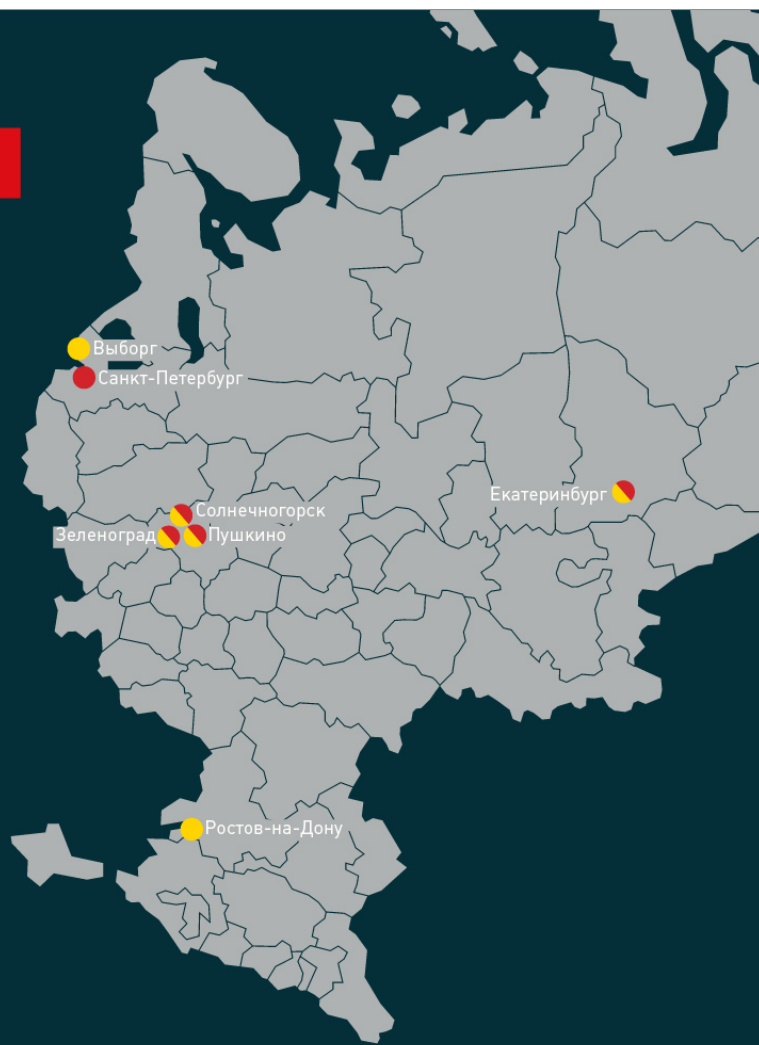

Подъемная ось

Новая резина

Запасное колесо

Города присутствия

Площадки

- Зеленоград
- Солнечногорск
- Пушкино
- Санкт-Петербург
- Екатеринбург

Сервисные станции

- Зеленоград
- Солнечногорск
- Пушкино
- Выборг
- Екатеринбург
- Ростов-на-Дону

Москва

Зеленоград,
2-й Западный проезд, 3с1
8 800 350-58-32

Екатеринбург

ул. Чернышевского, 92
8 343 317-09-04

Санкт-Петербург

Грузовой проезд 27 лит. П
8 812 612-39-05

Mercedes-Benz Пушкино

Московская обл., г. Пушкино, территория 33-й км
автодороги М8 Холмогоры, владение 1
8 800 350-52-95